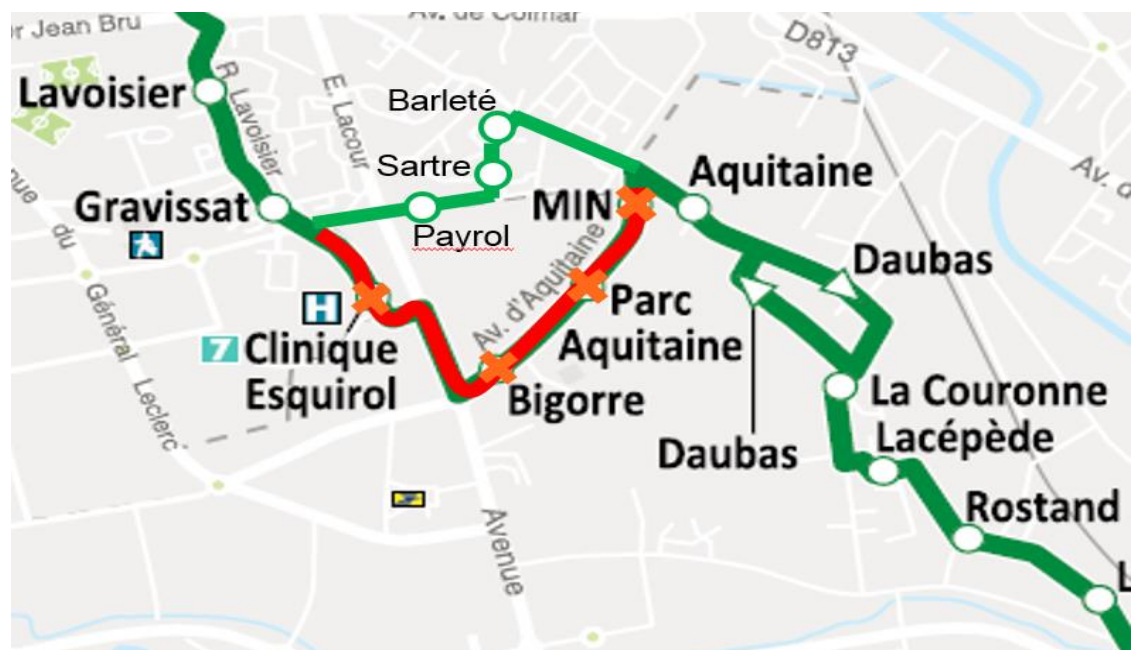

Déviation ligne 4

Du 15/04/19 au 15/07/19

**Arrêts non desservis : Clinique Esquirol – Bigorre – MIN
Parc Aquitaine**

Arrêts les plus proches : Gravissat – Aquitaine - Payrol

Merci de votre compréhension